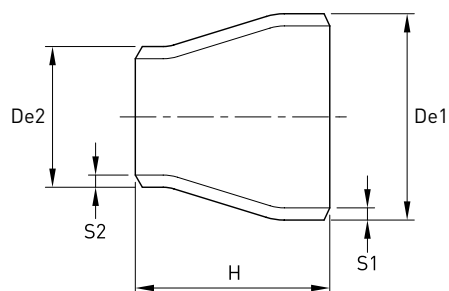

Riduzione SS concentrica

Norme: ASME B16.9 - ASTM403

Materiale: Aisi 304L EN 1.4307 - Aisi 316L EN 1.4404

cod. 311

De1 x De2 mm	S1 x S2 mm	Dimensioni	H mm	Stock	Peso kg
26,67 x 21,33	2,11 x 2,11	3/4" x 1/2" SCH 10S	38	D	0,10
26,67 x 21,33	2,87 x 2,77	3/4" x 1/2" SCH 40S	38	D	0,14
26,67 x 21,33	3,91 x 3,73	3/4" x 1/2" SCH 80S	38	R	0,18
33,40 x 21,33	2,77 x 2,11	1" x 1/2" SCH 10S	51	D	0,12
33,40 x 21,33	3,38 x 2,77	1" x 1/2" SCH 40S	51	D	0,15
33,40 x 21,33	4,55 x 3,73	1" x 1/2" SCH 80S	51	R	0,20
33,40 x 26,67	2,77 x 2,11	1" x 3/4" SCH 10S	51	D	0,13
33,40 x 26,67	3,38 x 2,87	1" x 3/4" SCH 40S	51	D	0,16
33,40 x 26,67	4,55 x 3,91	1" x 3/4" SCH 80S	51	R	0,22
42,16 x 26,67	2,77 x 2,11	1.1/4" x 3/4" SCH 10S	51	D	0,18
42,16 x 26,67	3,56 x 2,87	1.1/4" x 3/4" SCH 40S	51	D	0,22
42,16 x 26,67	4,85 x 3,91	1.1/4" x 3/4" SCH 80S	51	R	0,25
42,16 x 33,40	2,77 x 2,77	1.1/4" x 1" SCH 10S	51	D	0,18
42,16 x 33,40	3,56 x 3,38	1.1/4" x 1" SCH 40S	51	D	0,22
42,16 x 33,40	4,85 x 4,55	1.1/4" x 1" SCH 80S	51	R	0,27
48,26 x 26,67	2,77 x 2,11	1.1/2" x 3/4" SCH 10S	64	D	0,20
48,26 x 26,67	3,68 x 2,87	1.1/2" x 3/4" SCH 40S	64	D	0,26
48,26 x 26,67	5,08 x 3,91	1.1/2" x 3/4" SCH 80S	64	R	0,37
48,26 x 33,40	2,77 x 2,77	1.1/2" x 1" SCH 10S	64	D	0,20
48,26 x 33,40	3,68 x 3,38	1.1/2" x 1" SCH 40S	64	D	0,26
48,26 x 33,40	5,08 x 4,55	1.1/2" x 1" SCH 80S	64	R	0,37
48,26 x 42,16	2,77 x 2,77	1.1/2" x 1.1/4" SCH 10S	64	D	0,21
48,26 x 42,16	3,68 x 3,56	1.1/2" x 1.1/4" SCH 40S	64	D	0,28
48,26 x 42,16	5,08 x 4,85	1.1/2" x 1.1/4" SCH 80S	64	R	0,36
60,33 x 26,67	2,77 x 2,11	2" x 3/4" SCH 10S	76	D	0,25