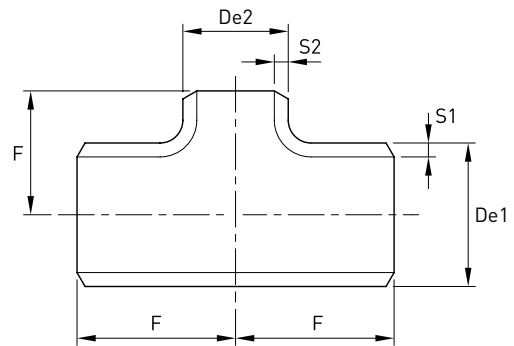

# Tee SS ridotto

Norme: ASME B16.9 - ASTM403

Materiale: Aisi 304L EN 1.4307 - Aisi 316L EN 1.4404

cod. 323

De1 x De2 mm	S1 x S2 mm	Dimensioni	F mm	Stock	Peso kg
26,67 x 21,34	2,11 x 2,11	3/4" x 1/2" SCH 10S	29	D	0,11
26,67 x 21,34	2,87 x 2,77	3/4" x 1/2" SCH 40S	29	D	0,15
26,67 x 21,34	3,91 x 3,73	3/4" x 1/2" SCH 80S	29	R	0,19
33,40 x 21,30	2,77 x 2,11	1" x 1/2" SCH 10S	38	D	0,19
33,40 x 21,30	3,38 x 2,77	1" x 1/2" SCH 40S	38	D	0,22
33,40 x 21,30	4,55 x 3,73	1" x 1/2" SCH 80S	38	R	0,28
33,40 x 26,67	2,77 x 2,11	1" x 3/4" SCH 10S	38	D	0,19
33,40 x 26,67	3,38 x 2,87	1" x 3/4" SCH 40S	38	D	0,23
33,40 x 26,67	4,55 x 3,91	1" x 3/4" SCH 80S	38	R	0,29
42,16 x 26,67	2,77 x 2,11	1.1/4" x 3/4" SCH 10S	48	D	0,44
42,16 x 26,67	3,56 x 2,87	1.1/4" x 3/4" SCH 40S	48	D	0,53
42,16 x 26,67	4,85 x 3,91	1.1/4" x 3/4" SCH 80S	48	R	0,66
42,16 x 33,40	2,77 x 2,77	1.1/4" x 1" SCH 10S	48	D	0,45
42,16 x 33,40	3,56 x 3,38	1.1/4" x 1" SCH 40S	48	D	0,53
42,16 x 33,40	4,85 x 4,55	1.1/4" x 1" SCH 80S	48	R	0,60
48,26 x 21,30	2,77 x 2,11	1.1/2" x 1/2" SCH 10S	57	D	0,39
48,26 x 21,30	3,68 x 2,77	1.1/2" x 1/2" SCH 40S	57	D	0,51
48,26 x 21,30	5,08 x 3,73	1.1/2" x 1/2" SCH 80S	57	R	0,67
48,26 x 26,67	2,77 x 2,11	1.1/2" x 3/4" SCH 10S	57	D	0,40
48,26 x 26,67	3,68 x 2,87	1.1/2" x 3/4" SCH 40S	57	D	0,52
48,26 x 26,67	5,08 x 3,91	1.1/2" x 3/4" SCH 80S	57	R	0,69
48,26 x 33,40	2,77 x 2,77	1.1/2" x 1" SCH 10S	57	D	0,42
48,26 x 33,40	3,68 x 3,38	1.1/2" x 1" SCH 40S	57	D	0,55
48,26 x 33,40	5,08 x 4,55	1.1/2" x 1" SCH 80S	57	R	0,73
48,26 x 42,16	2,77 x 2,77	1.1/2" x 1.1/4" SCH 10S	57	D	0,44
48,26 x 42,16	3,68 x 3,56	1.1/2" x 1.1/4" SCH 40S	57	D	0,57
48,26 x 42,16	5,08 x 4,85	1.1/2" x 1.1/4" SCH 80S	57	R	0,77
60,33 x 26,67	2,77 x 2,11	2" x 3/4" SCH 10S	64	D	0,51
60,33 x 26,67	3,91 x 2,87	2" x 3/4" SCH 40S	64	D	0,71
60,33 x 26,67	5,54 x 3,91	2" x 3/4" SCH 80S	64	R	0,99
60,33 x 33,40	2,77 x 2,77	2" x 1" SCH 10S	64	D	0,54
60,33 x 33,40	3,91 x 3,38	2" x 1" SCH 40S	64	D	0,74